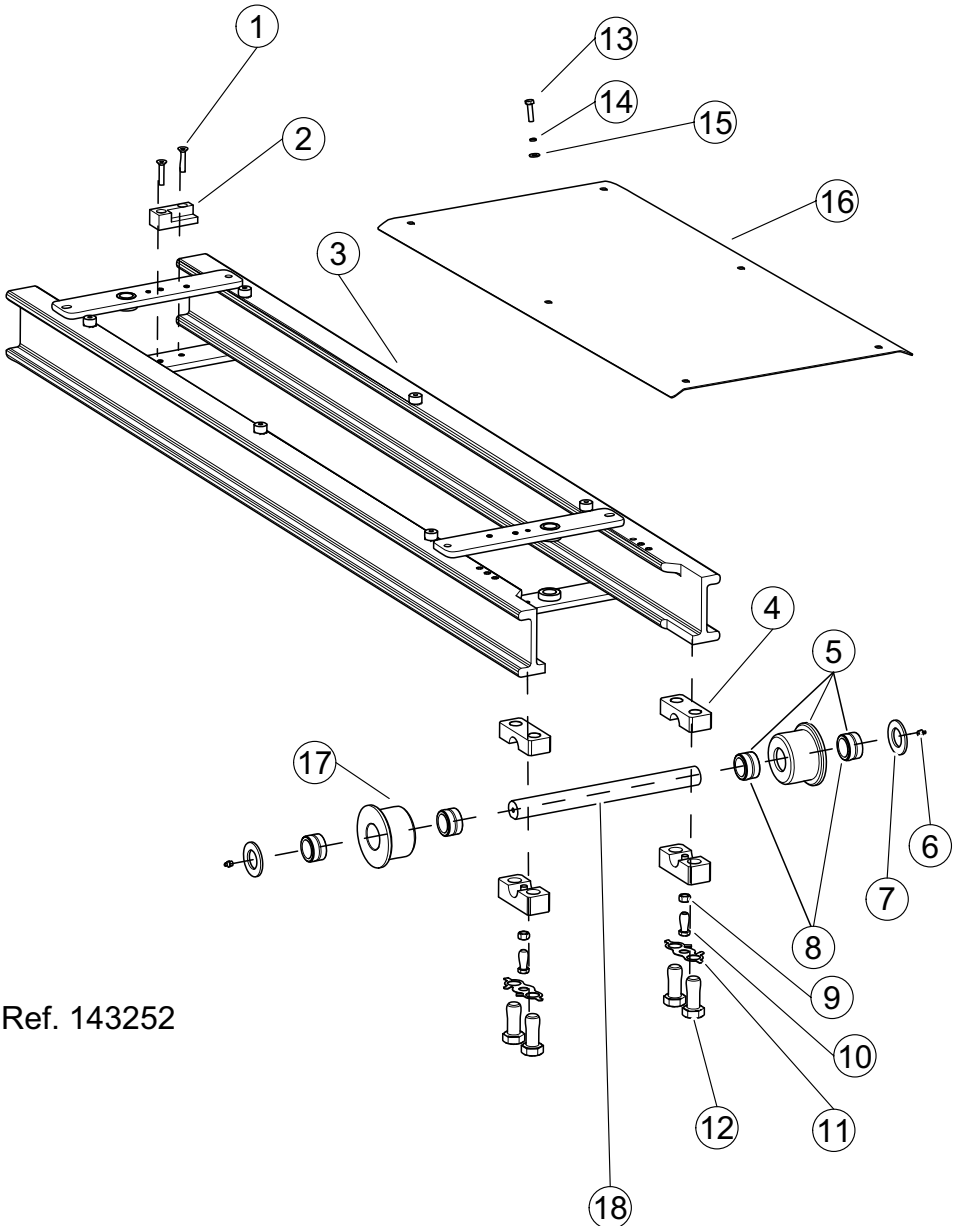

**SECTION 1**

**CENTER FRAME** - ARMS BCB01170-00, BCB01171-00, BCB01182-00, BCB01183-00 & BCB01183-00

CLICK ON REF# / PART# / DESC

Ref. 143252

**CENTER FRAME** - ARMS BCB01170-00, BCB01171-00, BCB01182-00, BCB01183-00 & BCB01183-00

**CLICK ON REF# / PART# / DESC**

<b>REF. NO.</b>	<b>PART NO.</b>	<b>DESCRIPTION</b>	<b>QTY.</b>
1	QUV02723	BOLT	2
2	143106	BRACKET	1
3	84829	FRAME - Center	1
4	84772	ASSEMBLY, Pillow Block (Includes Item 12)	2
5	143250	ASSEMBLY, Roller (Includes Item 8 & 17)	2
6	16170	FITTING, Grease	2
7	HYV30249	WASHER	2
8	HYV30183	BEARING	4
9	QUE00500	NUT	2
10	QUB04500	BOLT	2
11	HYV30261	RETAINER	2
12	QUB14880	BOLT	4
13	QUB02900	BOLT	6
14	QUR01270	WASHER	6
15	QUR01800	WASHER	6
16	HYV30188	COVER	1
17	143251	ROLLER	2
18	154712	SHAFT	1